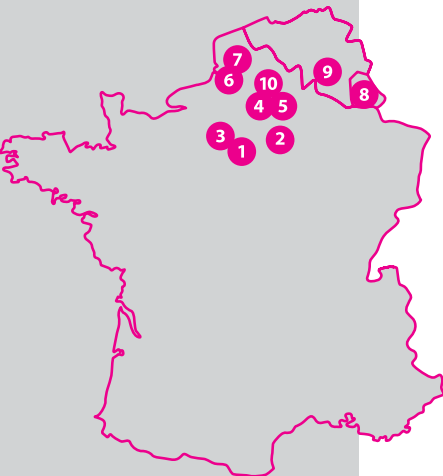

RÉGION PARISIENNE

- 1. Circuit d'Essais de Montlhéry (91)
- 2. Circuit de la Ferté Gaucher (77) 2km
- 3. Circuit de Trappes (78)

NORD / BELGIQUE

- 4. Circuit de Folembroy (02)
- 5. Circuit des Ecuyers (02)
- 6. Circuit d'Abbeville (80)
- 7. Circuit de Croix en Ternois (62)
- 8. Circuit Goodyear (Luxembourg)
- 9. Circuit de Mettet (B)
- 10. Circuit de Clastres (02)

OUEST / BRETAGNE

- 11. Circuit de Pont l'Eveque (14)
- 12. Circuit de Lohéac (35)

CENTRE

- 13. Circuit du Bourbonnais (03)
- 14. Circuit de Magny-Cours Club (58)
- 15. Circuit du Mas du Clos (23)
- 16. Circuit de Ladoux (63)

21. CIRCUIT DE SAINT-LAURENT DE MÛRE (69)

Samedi 07 février
Dimanche 08 février
Samedi 07 mars
Dimanche 08 mars
Dimanche 05 avril
Lundi 06 avril
Samedi 09 mai
Dimanche 10 mai
Samedi 13 juin
Dimanche 14 juin
Samedi 11 juillet
Dimanche 12 juillet
Samedi 08 août
Dimanche 09 août
Samedi 05 septembre
Dimanche 06 septembre
Samedi 03 octobre
Dimanche 04 octobre
Samedi 31 octobre
Dimanche 1^{er} novembre
Samedi 21 novembre
Dimanche 22 novembre

EST

-  24. Circuit de Pouilly-en-Auxois (21)
-  25. Circuit de Mirecourt (88)