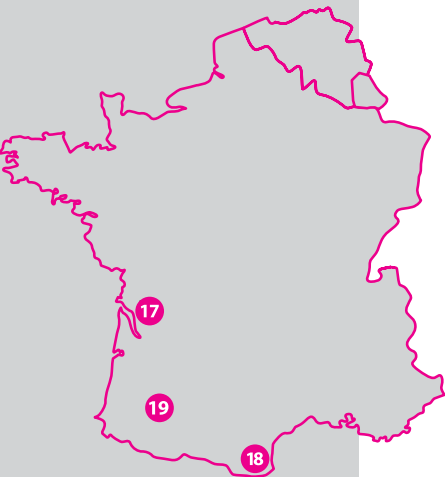

15. CIRCUIT DU MAS DU CLOS (23)

Samedi 07 mars
Jeudi 14 mai
Mardi 14 juillet
Samedi 17 octobre

16. CIRCUIT DE LADOUX (63)

Dimanche 08 mars
Samedi 18 avril
Samedi 23 mai
Samedi 25 juillet
Dimanche 26 juillet
Samedi 26 septembre
Samedi 07 novembre

OUEST / BRETAGNE

- 11. Circuit de Pont l'Eveque (14)
- 12. Circuit de Lohéac (35)

CENTRE

- 13. Circuit du Bourbonnais (03)
- 14. Circuit de Magny-Cours Club (58)
- 15. Circuit du Mas du Clos (23)
- 16. Circuit de Ladoux (63)

SUD OUEST

-  17. Circuit de Haute-Saintonge (17)
-  18. Grand Circuit du Roussillon (66)
-  19. Circuit de Nogaro (32) 2,2km+3,6km

17. CIRCUIT DE HAUTE SAINTONGE (17)

Samedi 14 février
Dimanche 15 février
Samedi 14 mars
Dimanche 15 mars
Samedi 04 avril
Dimanche 05 avril
Vendredi 1^{er} mai
Samedi 02 mai
Samedi 23 mai
Dimanche 24 mai
Samedi 20 juin
Dimanche 21 juin
Samedi 18 juillet
Dimanche 19 juillet
Samedi 15 août
Dimanche 16 août
Samedi 26 septembre
Dimanche 27 septembre
Samedi 24 octobre
Dimanche 25 octobre
Samedi 14 novembre
Dimanche 15 novembre